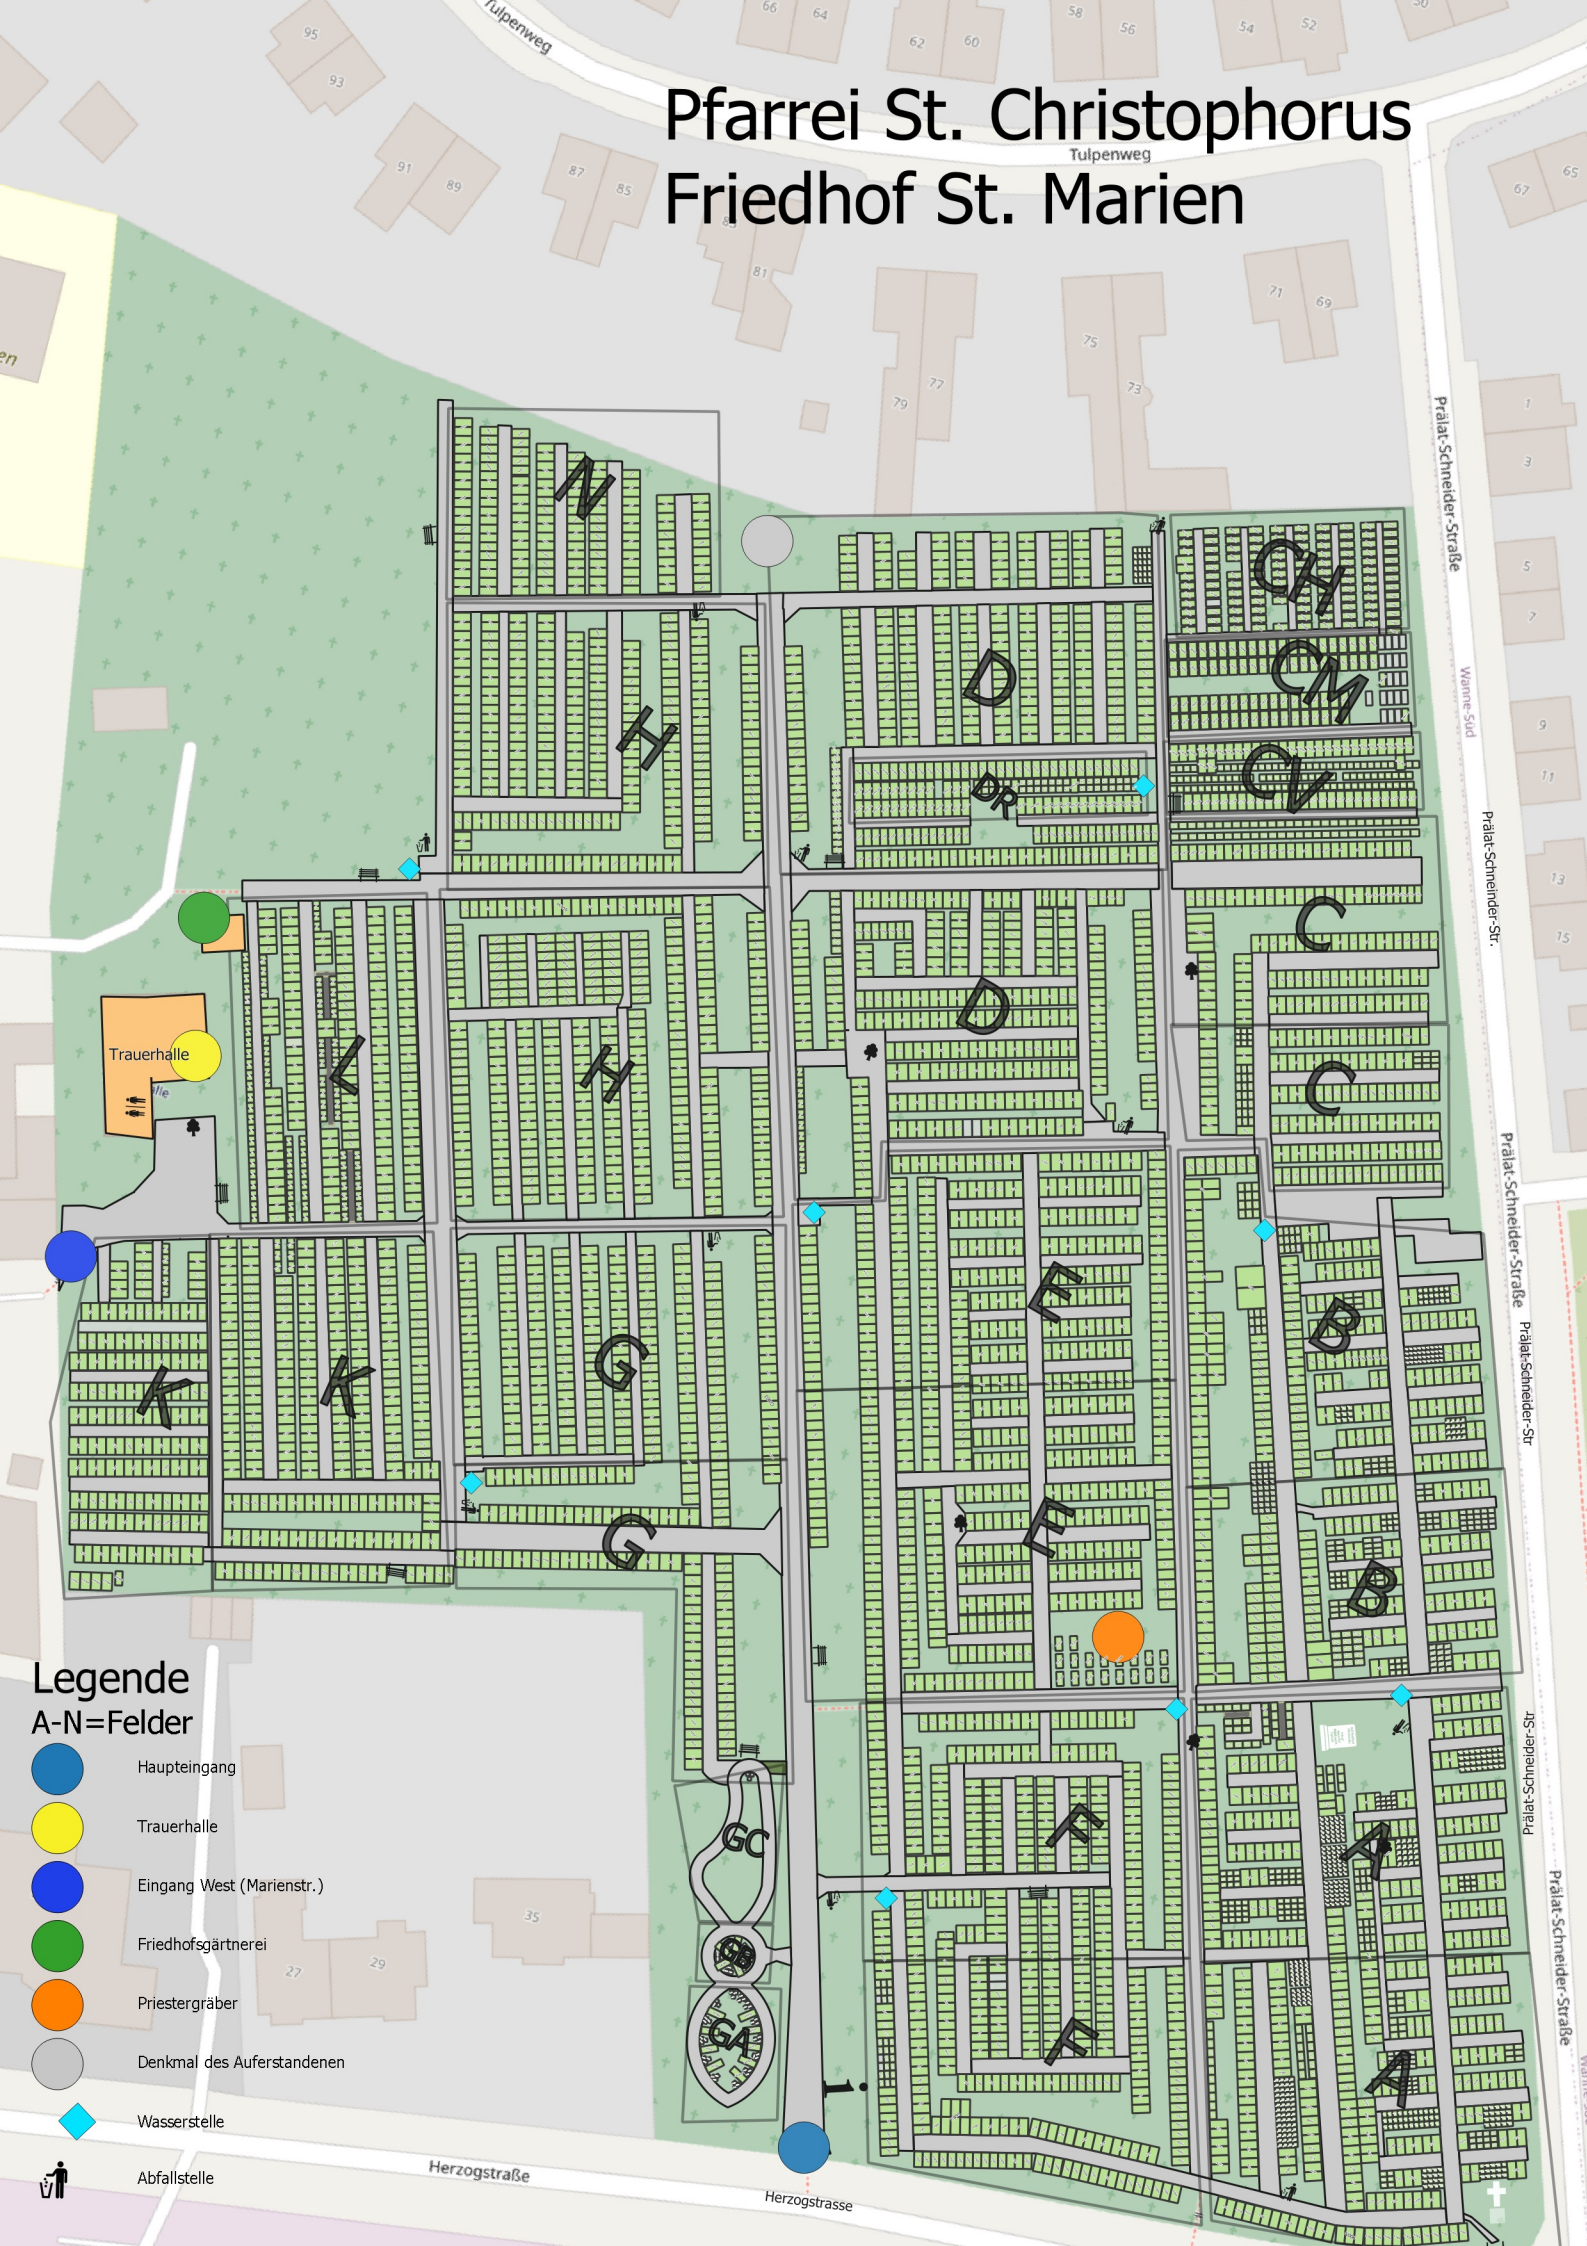

Pfarrei St. Christophorus Friedhof St. Marien

Legende

- A-N=Felder
-  Haupteingang
-  Trauerhalle
-  Eingang West (Marienstr.)
-  Friedhofsgärtnerei
-  Priestergräber
-  Denkmal des Auferstehens
-  Wasserstelle
-  Abfallstelle