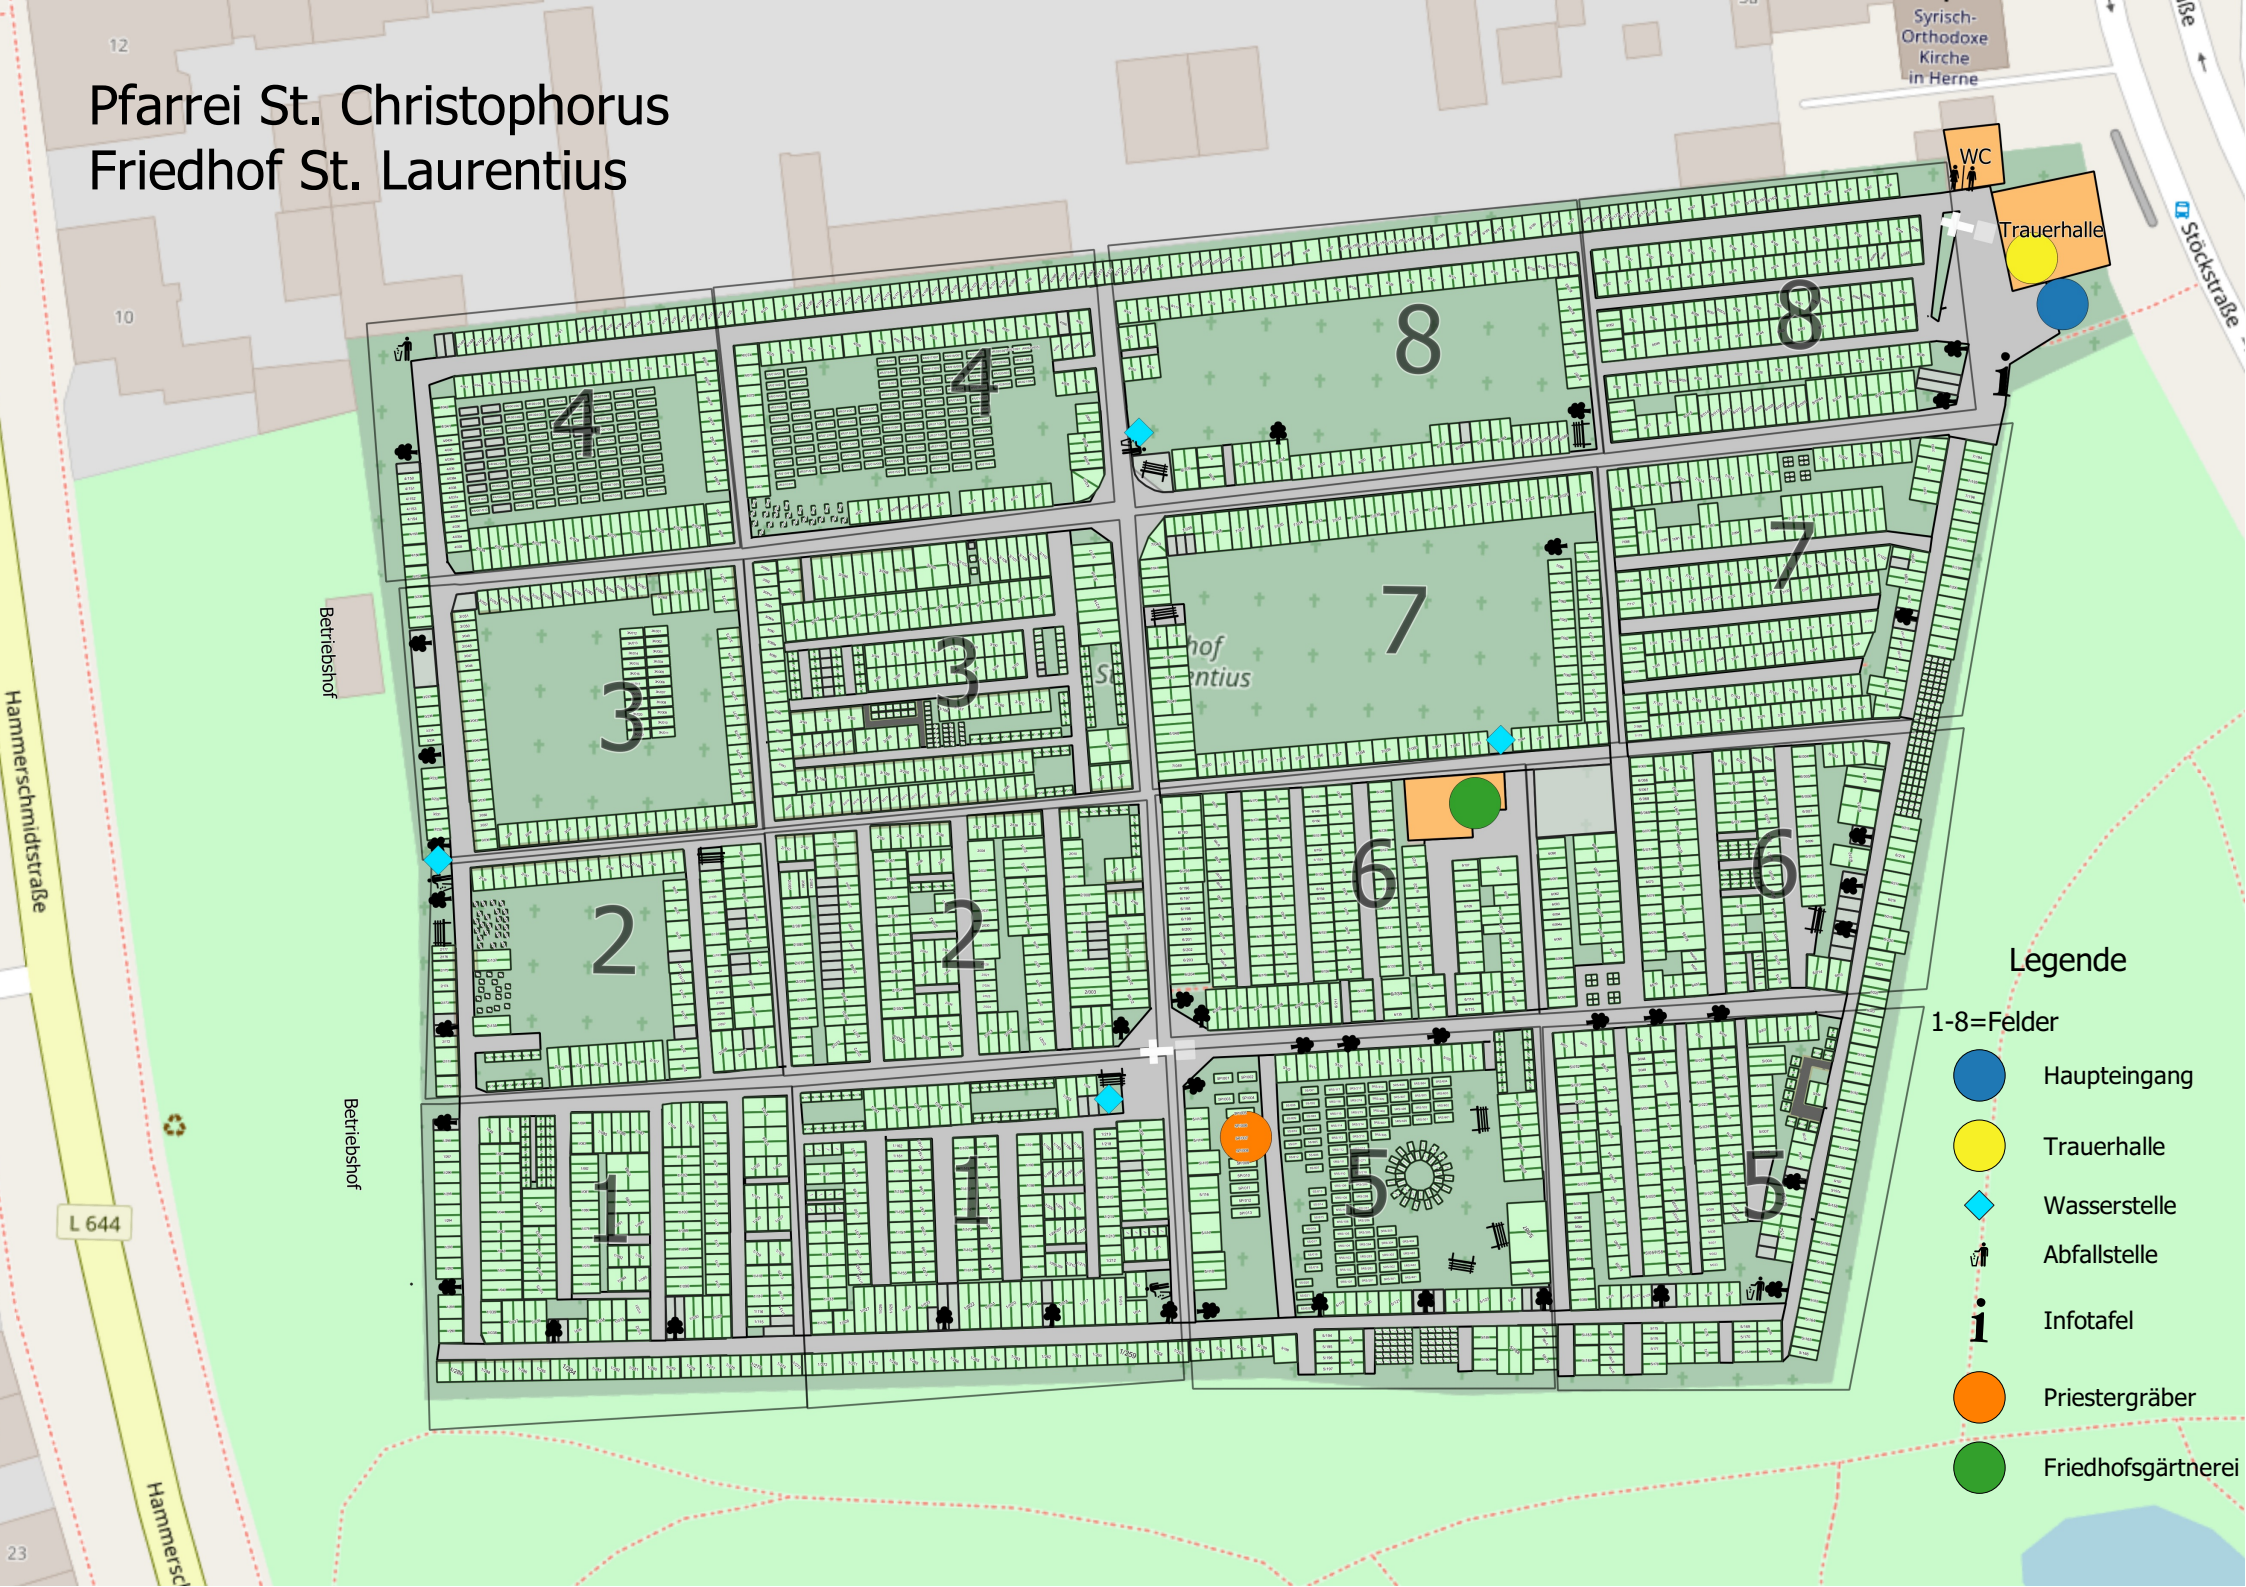

# Pfarrei St. Christophorus

## Friedhof St. Laurentius

### Legende

- 1-8=Felder
-  Haupteingang
-  Trauerhalle
-  Wasserstelle
-  Abfallstelle
-  Infotafel
-  Priestergräber
-  Friedhofsgärtnerei